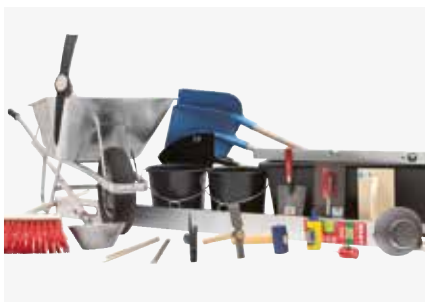

Qualitäts-Handwerkszeuge für Haus & Garten

Wurfschaufel Austria Star

€ inkl.	€ exkl.	Artikelnr.
21,90	18,25	5037.10

Profi-Wurfschaufel

€ inkl.	€ exkl.	Artikelnr.
29,90	24,92	5038.10

Profi-Wurfschaufel mit Fiberglas-Stiel

€ inkl.	€ exkl.	Artikelnr.
49,50	41,25	5039.10

Spaten Austria Star

€ inkl.	€ exkl.	Artikelnr.
21,90	18,25	5306.10

Profi-Goldspaten

€ inkl.	€ exkl.	Artikelnr.
49,90	41,58	5040.10

Spezial-Spaten mit Fiberglas- T-Stiel

€ inkl.	€ exkl.	Artikelnr.
69,90	58,25	5041.10

Holzrechen

Mit 18 Nylonzinken
(60 cm breit)

€ inkl.	€ exkl.	Artikelnr.
39,90	33,25	5042.10

Profi-Stahl-Rechen

Mit 18 Zinken
(45 cm breit)

€ inkl.	€ exkl.	Artikelnr.
29,90	24,92	5043.10

Krampen

€ inkl.	€ exkl.	Artikelnr.
ab 34,90	29,08	5311.10

Laubbesen

€ inkl.	€ exkl.	Artikelnr.
22,90	19,08	5045.10

Kunststoff- Laubbesen

€ inkl.	€ exkl.	Artikelnr.
19,90	16,58	5046.10

Straßenbesen

€ inkl.	€ exkl.	Artikelnr.
19,90	16,58	5303.10

Und noch vieles mehr finden Sie bei uns im Verkauf

Bauhandwerkzeug